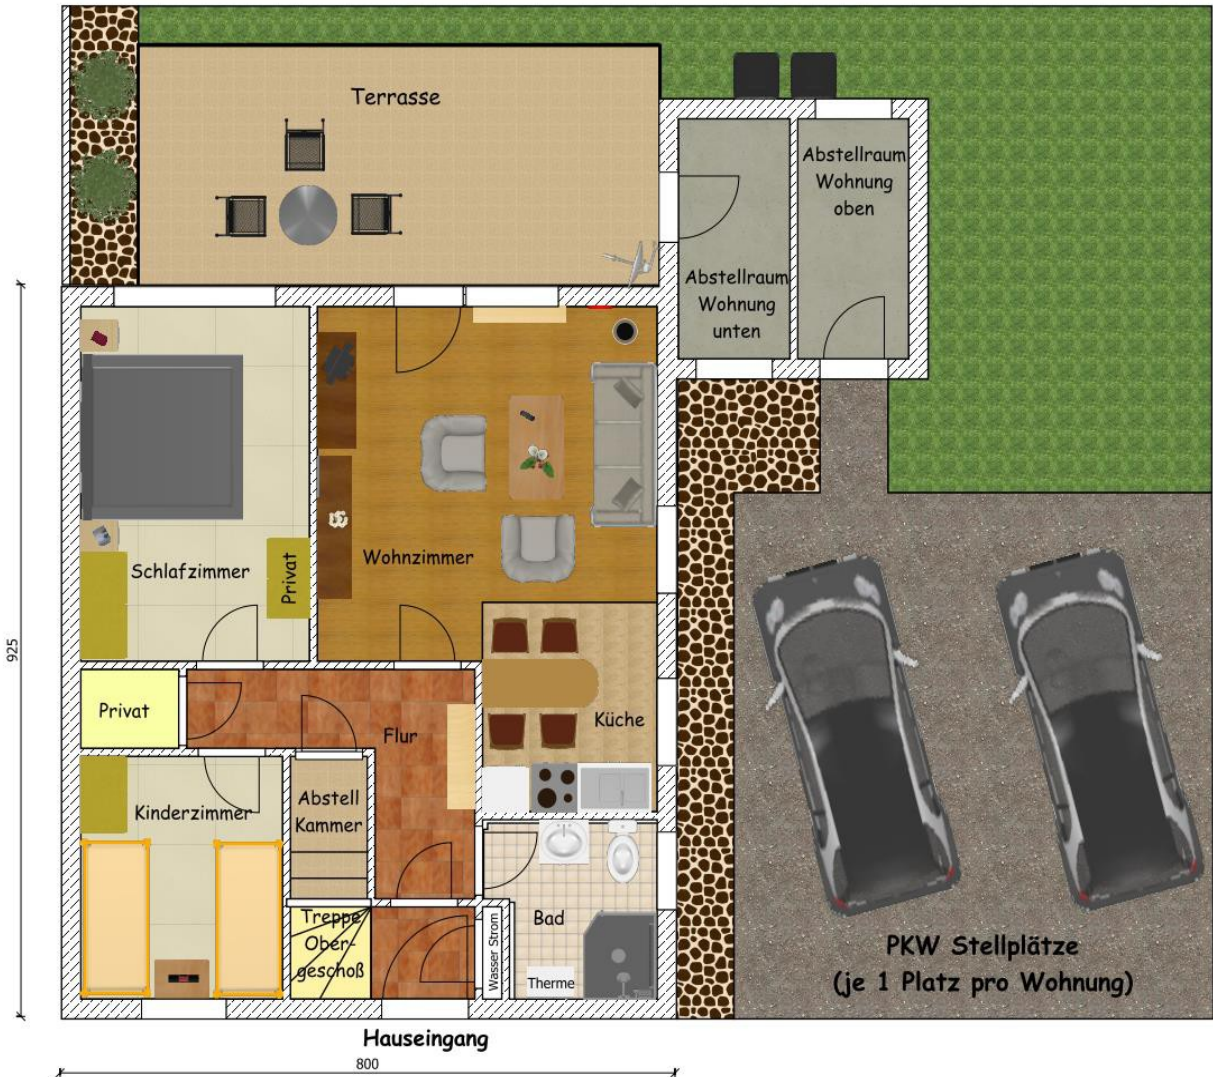

Haus Issy Krabbenweg 8a Wohnung unten